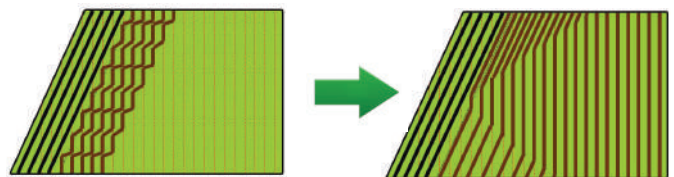

Voordelen van SmartPlough:

- Ultieme ploegbesturing voor alle variabele wentelploegen
- Egaler ploegwerk en constantere ploegdiepte
- Hogere capaciteit en besparing van brandstof
- Vraagt wezenlijk minder van de chauffeur
- Bediening en weergave via het GPS scherm (dus geen extra kastjes)
- Vereenvoudigt nachtelijk ploegen door grafische weergave
- Eenvoudig door uw dealer te installeren

- Eenvoudig wegploegen van garen zonder sprongen in de snijbreedte:

- Vloeiende overgangen naar rechte sporen: