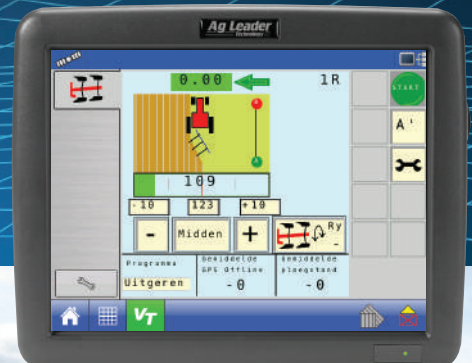

WORK SMARTER, NOT HARDER

SmartPlough meer dan alleen recht ploegen

SmartPlough: De nieuwe generatie ploegbesturing voor Ag Leader GPS systemen.

De SmartPlough ploegbesturing zorgt voor het meest egale ploegbeeld en staat daarmee garant voor optimale condities voor vervolgbewerking en uw gewas.

SmartPlough is compatible met- en eenvoudig aan te sluiten op de Ag Leader Integra en Versa schermen. De displays bieden hierbij een zeer mooie en duidelijke weergave en bediening.

Voordelen van SmartPlough:

- Ultieme ploegbesturing voor alle variabele wentelploegen
- Egaler ploegwerk en constantere ploegdiepte
- Hogere capaciteit en besparing van brandstof
- Vraagt wezenlijk minder van de chauffeur
- Bediening en weergave via het GPS scherm (dus geen extra kastjes)
- Vereenvoudigt nachtelijk ploegen door grafische weergave
- Eenvoudig door uw dealer te installeren