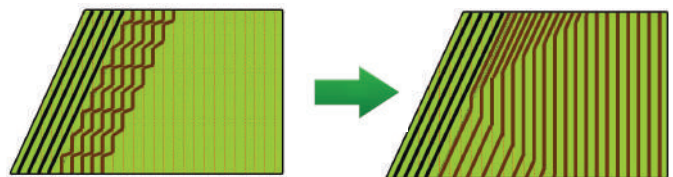

Voordelen van SmartPlough:

- Ultieme ploegbesturing voor alle variabele wentelploegen
- Egaler ploegwerk en constantere ploegdiepte
- Hogere capaciteit en besparing van brandstof
- Vraagt wezenlijk minder van de chauffeur
- Bediening en weergave via het GPS scherm (dus geen extra kastjes)
- Vereenvoudigt nachtelijk ploegen door grafische weergave
- Eenvoudig door uw dealer te installeren

- Eenvoudig wegploegen van garen zonder sprongen in de snijbreedte:

- Vloeiende overgangen naar rechte sporen: