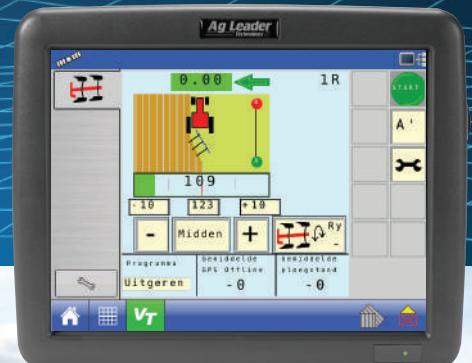

## SmartPlough meer dan alleen recht ploegen

SmartPlough: De nieuwe generatie ploegbesturing voor Ag Leader GPS systemen.

De SmartPlough ploegbesturing zorgt voor het meest egale ploegbeeld en staat daarmee garant voor optimale condities voor vervolgbewerking en uw gewas.

SmartPlough is compatible met- en eenvoudig aan te sluiten op de Ag Leader Integra en Versa schermen. De displays bieden hierbij een zeer mooie en duidelijke weergave en bediening.

### Voordelen van SmartPlough:

- Ultieme ploegbesturing voor alle variabele wentelploegen
- Egaler ploegwerk en constantere ploegdiepte
- Hogere capaciteit en besparing van brandstof
- Vraagt wezenlijk minder van de chauffeur
- Bediening en weergave via het GPS scherm (dus geen extra kastjes)
- Vereenvoudigt nachtelijk ploegen door grafische weergave
- Eenvoudig door uw dealer te installeren