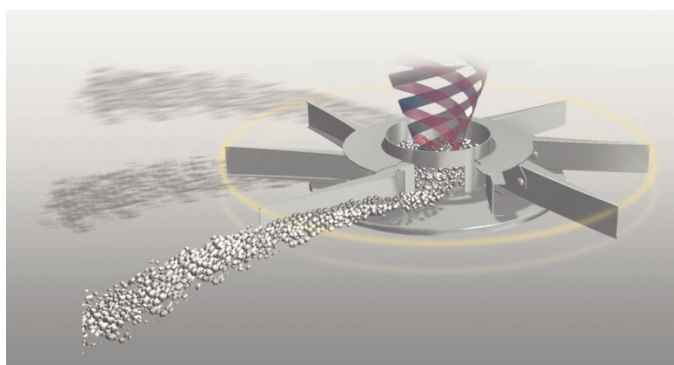

Weegstelsel met  
unieke referentiesensor

Bespaar tot wel 15%  
meststof met GEOSPREAD

CentreFlow strooisysteem  
met 8 schoepen per schijf

#### Specificaties:

- CentreFlow strooisysteem met 8 schoepen per schijf
- Volautomatisch weegstelsel met unieke referentiesensor
- Werkbreedte 12-45 meter
- Uniek GEOSPREAD systeem
- Sectieregeling met secties van 1 meter tot een maximum van 54
- ISOBUS compatibel
- MULTIRATE mogelijk om twee verschillende giften toe te dienen binnen de werkbreedte
- Mogelijk in combinatie met IsoMatch GEOCONTROL
- Met de Kverneland AutoSetApp altijd de meest actuele instellingen om uw strooier perfect in te stellen
- Exact advies voor elke Kverneland strooier bij elke werkbreedte, strooihoeveelheid en rijnsnelheid via de Strooitabellen app of website.

## CentreFlow strooisysteem

Kverneland Exacta schijvenstrooiers hebben een uniek argument: het CentreFlow strooisysteem met 8 schoepen per schijf. De gelijkmatige eerste versnelling van de meststof voorkomt verpulvering van de korrels als gevolg van de impact van de schoepen. Het instelbare uitgiftepunt maakt het aanpassen aan de eigenschappen van de meststof mogelijk. Door de zachte behandeling van de meststof, blijven de eigenschappen van het product behouden. Het CentreFlow strooisysteem is ontwikkeld voor een maximale prestatie. Geen beschadiging, geen verpulvering, geen stof.

## GEOSPREAD principe

Het Kverneland GEOSPREAD systeem kan individuele secties van slechts 1 meter aansturen met de hoogst mogelijke nauwkeurigheid. De secties worden geregeld door zowel de positie van het meststof afgiftepunt op de schijf als de snelheid per minuut te wijzigen. Omdat de schijfsnelheid tijdens de sectiebesturing niet wordt gewijzigd, wordt de overlapping tussen beide schijven nauwelijks beïnvloed om variaties in het strooibeeld te voorkomen en kan de sectie zeer snel worden in- en uitgeschakeld.